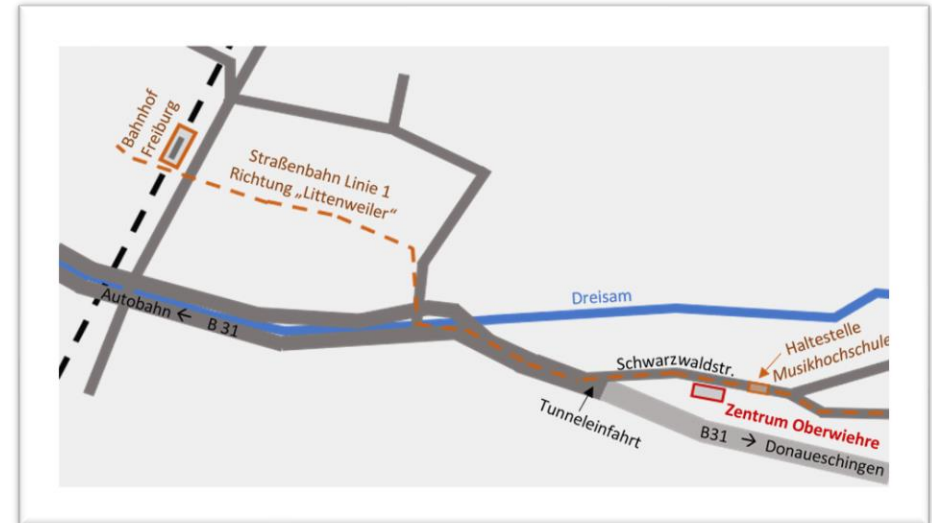

Adresse und Lage

Raum für Kommunikation

Schwarzwaldstr. 78 (Zentrum Oberwiehre)
 Eingang 78d auf der Südostseite des Gebäudes
 79117 Freiburg
 Tel: 0761 45891890

Anfahrt

Mit der Straßenbahn:

Linie 1 Richtung Littenweiler, Haltestelle *Musikhochschule*, 1 Minute Fußweg
 in Richtung der Rückseite des *Zentrum Oberwiehre* (rotes Gebäude).

Der *Raum für Kommunikation* befindet sich im Gebäude des Einkaufszentrums *Zentrum Oberwiehre* mit einem separaten Eingang aus Richtung der alten Stadthalle.

Mit dem Auto:

PARKEN: Parkhaus des Zentrum Oberwiehre (max. 6 EUR/Tag) oder in der Möselestraße/ Schützenallee bzw. nach dem Bahnübergang (> kostenlose Parkmöglichkeiten)

ROUTE: Auf der **B31 von Osten** (Neustadt, Todtnau) durch den Tunnel Richtung Freiburg fahren, nach der Tunnelausfahrt an der nächsten Möglichkeit 180 Grad nach links abbiegen und der Beschreibung „von Westen“ folgen.

Auf der **B31 von Westen** (Freiburg City, Autobahn) Richtung *Donaueschingen* fahren; vor der Tunnelleinfahrt links in die Schwarzwaldstraße abbiegen; das *Zentrum Oberwiehre* kommt nach ca. 500m auf der rechten Seite.