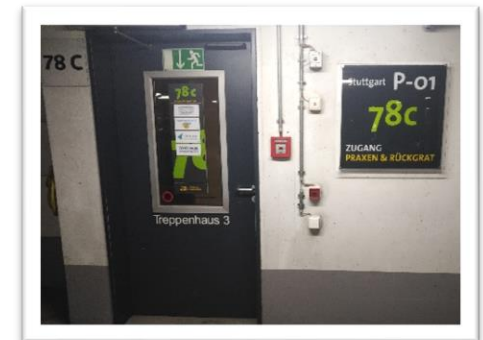

Wenn Sie im Parkhaus parken, nutzen Sie **Treppenaufgang 78C** und gehen Sie im EG aus dem Haus. Folgen Sie dem Fußweg nach rechts vorbei an der Tiefgarageneinfahrt und danach wieder rechts auf dem Fußweg zur Gebäuderückseite.